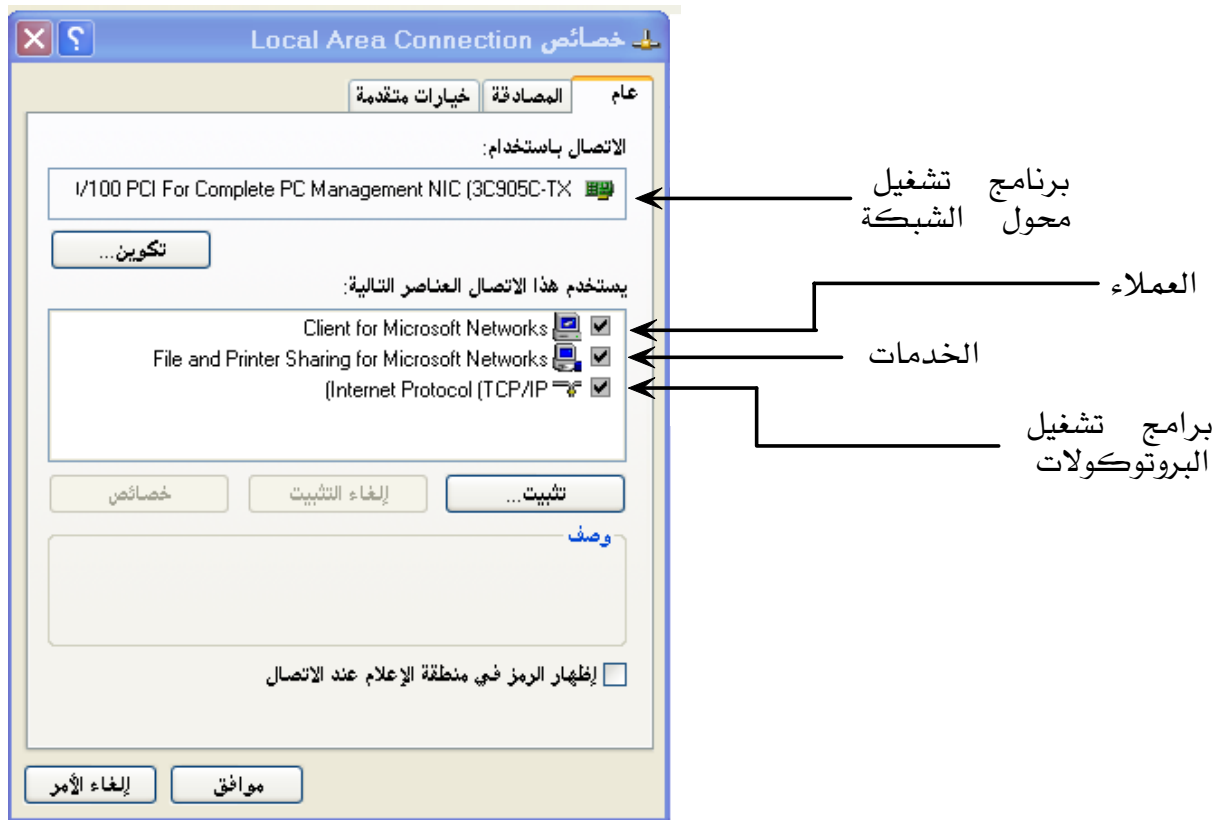

الخدمات

توفر هذه الخدمات في أنظمة Windows إمكانيات إضافية للعمل الشبكي بالرغم من أنها ليست بجزء أساسي من دور العميل، من بين هذا النوع من الخدمات خدمة مشاركة الملفات والطابعات في شبكات مايكروسوفت File and printer Sharing For Microsoft Networks .

نستطيع أن نرى المكونات الأربعة في مربع الحوار التالي والمتعلقة بخصائص اتصال المنطقة المحلية في نظام تشغيل Windows Xp. انظر إلى الشكل (13-1).

الشكل (13-1): خصائص الاتصال الشبكة المحلية.